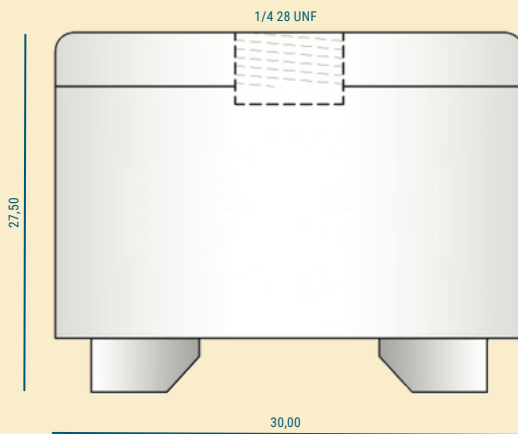

PHD BM010

PHD BM020

TIPO	SUPERFÍCIE	MONTAGEM	FORÇA
BM010	02 POLOS	ACOMPANHA PRISIONEIRO	13 KG
BM020	PLANA	ACOMPANHA PRISIONEIRO	13 KG

PHD BM030

PHD BM040

TIPO	SUPERFÍCIE	MONTAGEM	FORÇA
BM030	02 POLOS	ACOMPANHA PRISIONEIRO	20 KG
BM040	PLANA	ACOMPANHA PRISIONEIRO	20 KG

INFORMAÇÕES PARA PEDIDOS

Prefixo: PHD

Série: BM (Base Magnética)

Configuração: 010 (02 Polos Fêmea); 020 (Plana Fêmea); 030 (02 Polos Fêmea); 040 (Plana Fêmea)