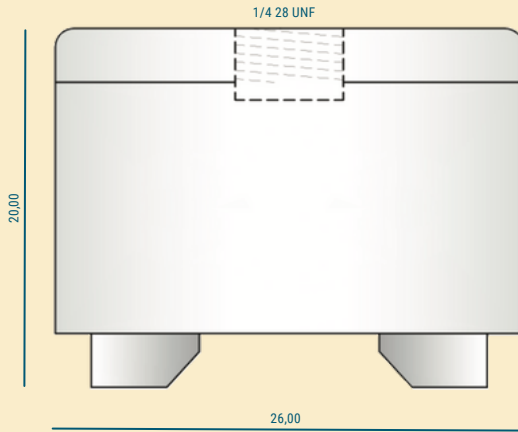

PHD BM010

PHD BM020

TIPO	SUPERFÍCIE	MONTAGEM	FORÇA
BM010	02 POLOS	ACOMPANHA PRISIONEIRO	13 KG
BM020	PLANA	ACOMPANHA PRISIONEIRO	13 KG

PHD BM030

PHD BM040

TIPO	SUPERFÍCIE	MONTAGEM	FORÇA
BM030	02 POLOS	ACOMPANHA PRISIONEIRO	20 KG
BM040	PLANA	ACOMPANHA PRISIONEIRO	20 KG

INFORMAÇÕES PARA PEDIDOS

Prefixo: PHD

Série: BM (Base Magnética)

Configuração: 010 (02 Polos Fêmea); 020 (Plana Fêmea); 030 (02 Polos Fêmea); 040 (Plana Fêmea)