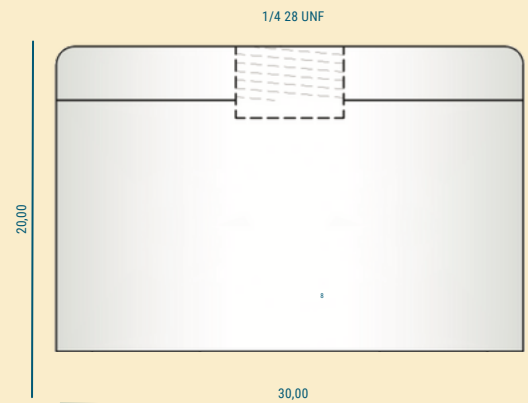

PHD BM010

PHD BM020

TIPO	SUPERFÍCIE	MONTAGEM	FORÇA
BM010	02 POLOS	ACOMPANHA PRISIONEIRO	13 KG
BM020	PLANA	ACOMPANHA PRISIONEIRO	13 KG

PHD BM030

PHD BM040

TIPO	SUPERFÍCIE	MONTAGEM	FORÇA
BM030	02 POLOS	ACOMPANHA PRISIONEIRO	20 KG
BM040	PLANA	ACOMPANHA PRISIONEIRO	20 KG

INFORMAÇÕES PARA PEDIDOS

Prefixo: PHD

Série: BM (Base Magnética)

Configuração: 010 (02 Polos Fêmea); 020 (Plana Fêmea); 030 (02 Polos Fêmea); 040 (Plana Fêmea)