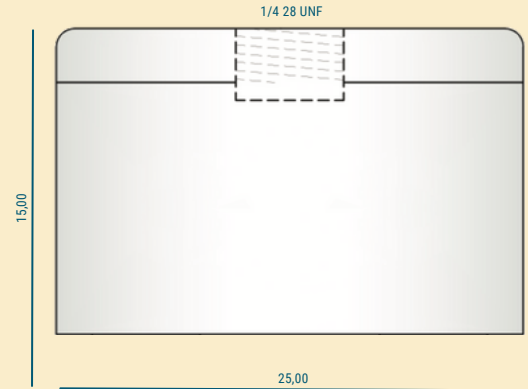

PHD BM010

PHD BM020

TIPO	SUPERFÍCIE	MONTAGEM	FORÇA
BM010	02 POLOS	ACOMPANHA PRISIONEIRO	13 KG
BM020	PLANA	ACOMPANHA PRISIONEIRO	13 KG

PHD BM030

PHD BM040

TIPO	SUPERFÍCIE	MONTAGEM	FORÇA
BM030	02 POLOS	ACOMPANHA PRISIONEIRO	20 KG
BM040	PLANA	ACOMPANHA PRISIONEIRO	20 KG

INFORMAÇÕES PARA PEDIDOS

Prefixo: PHD

Série: BM (Base Magnética)

Configuração: 010 (02 Polos Fêmea); 020 (Plana Fêmea); 030 (02 Polos Fêmea); 040 (Plana Fêmea)